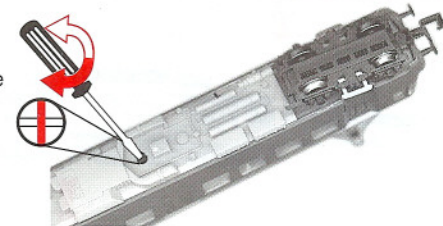

Oberleitungsbetrieb
Overhead operation
Alimentation par caténaire
Trazione a filo aereo

ARNOLD

SBB Triebwagen

RBe 4/4

2381 - 2385

Gehäuse abnehmen
Remove housing
Retirer le boîtier
Togliere la copertura

Drehgestell entfernen
Remove bogies
Enlever les bogies
Rimuovere i carelli snodati