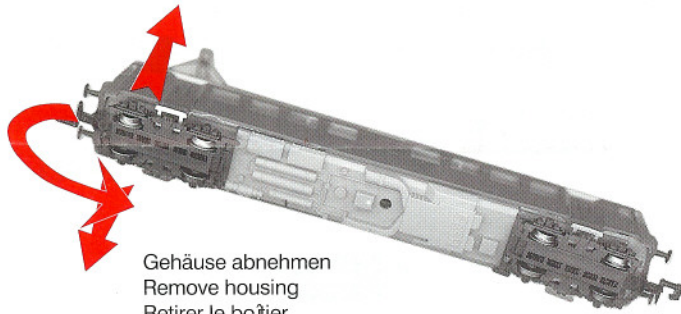

Oberleitungsbetrieb
Overhead operation
Alimentation par caténaire
Trazione a filo aereo

ARNOLD

SBB Triebwagen

RBe 4/4

2381 - 2385

Gehäuse abnehmen
Remove housing
Retirer le boîtier
Togliere la copertura

Drehgestell entfernen
Remove bogies
Enlever les bogies
Rimuovere i carelli snodati