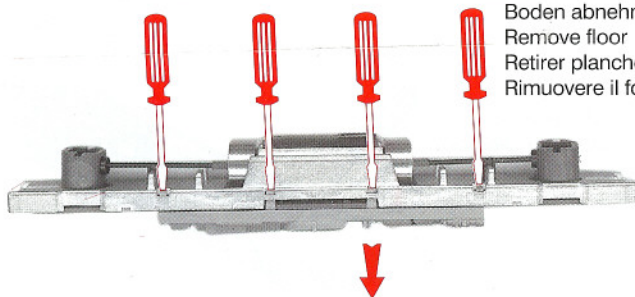

Oberleitungsbetrieb
Overhead operation
Alimentation par caténaire
Trazione a filo aereo

ARNOLD

SBB Triebwagen

RBe 4/4

2381 - 2385

Gehäuse abnehmen
Remove housing
Retirer le boîtier
Togliere la copertura

Drehgestell entfernen
Remove bogies
Enlever les bogies
Rimuovere i carelli snodati

Boden abnehmen
Remove floor
Retirer plancher
Rimuovere il fondo

Motor entnehmen
Remove motor
Retirer le moteur
Sfilare poi il motore