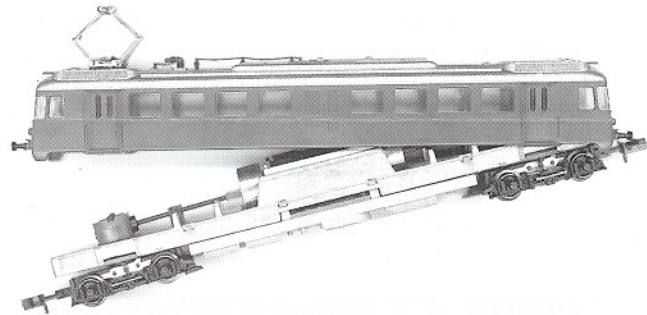

Oberleitungsbetrieb
Overhead operation
Alimentation par caténaire
Trazione a filo aereo

ARNOLD

SBB Triebwagen

RBe 4/4

2381 - 2385

Gehäuse abnehmen
Remove housing
Retirer le boîtier
Togliere la copertura

Drehgestell entfernen
Remove bogies
Enlever les bogies
Rimuovere i carelli snodati