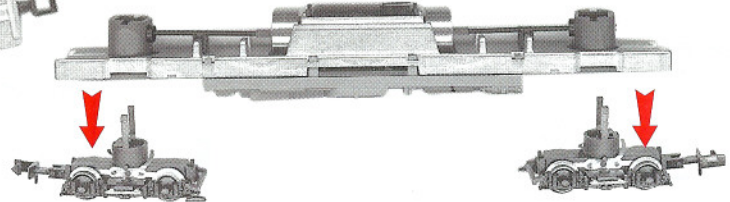

Oberleitungsbetrieb
Overhead operation
Alimentation par caténaire
Trazione a filo aereo

ARNOLD

SBB Triebwagen

RBe 4/4

2381 - 2385

Gehäuse abnehmen
Remove housing
Retirer le boîtier
Togliere la copertura

Drehgestell entfernen
Remove bogies
Enlever les bogies
Rimuovere i carelli snodati

Boden abnehmen
Remove floor
Retirer plancher
Rimuovere il fondo

Motor entnehmen
Remove motor
Retirer le moteur
Sfilare poi il motore