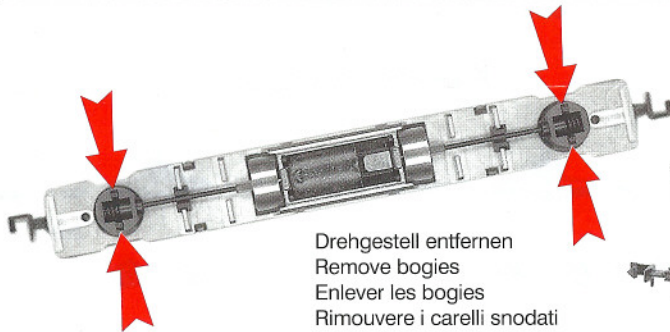

Oberleitungsbetrieb
Overhead operation
Alimentation par caténaire
Trazione a filo aereo

ARNOLD

SBB Triebwagen

RBe 4/4

2381 - 2385

Gehäuse abnehmen
Remove housing
Retirer le boîtier
Togliere la copertura

Drehgestell entfernen
Remove bogies
Enlever les bogies
Rimuovere i carelli snodati